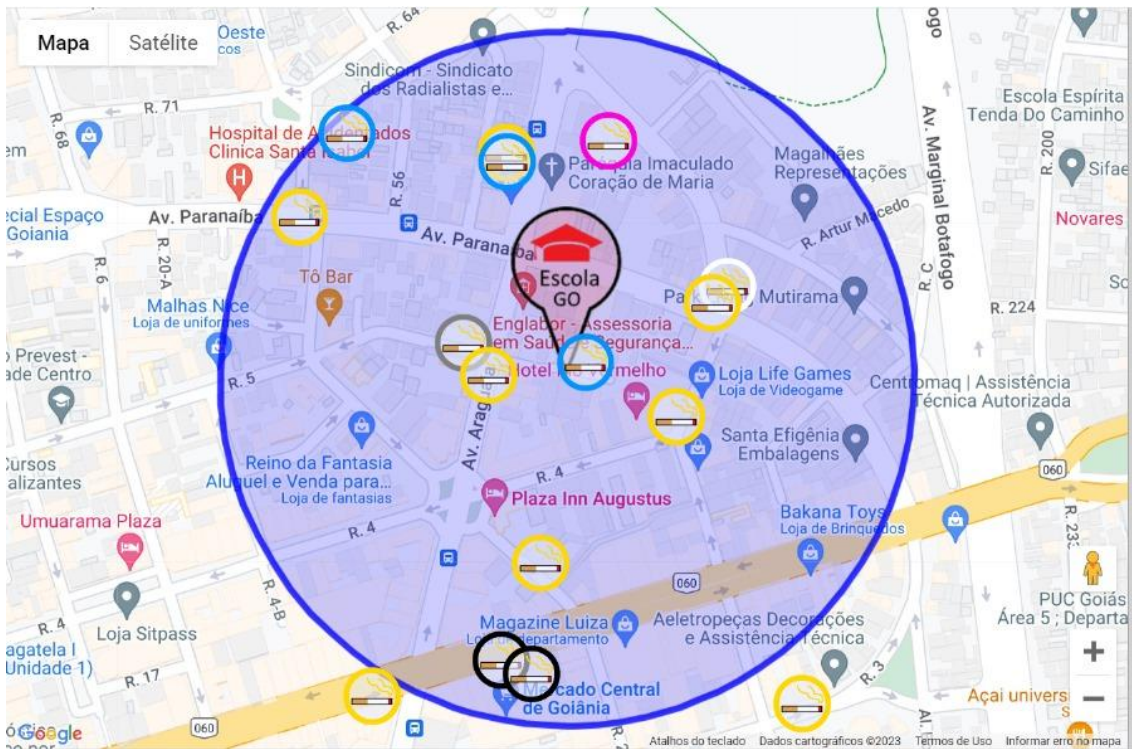

Material suplementar

Mapas com resultados dos georreferenciamentos dos pontos de venda de produtos de tabaco, a partir da escola selecionada, por cidade pesquisada

Belo Horizonte-MG

Curitiba-PR

João Pessoa-PB

Goiânia-GO

Palmas-TO

Nota: Nem todos os estabelecimentos georreferenciados aparecem com marcações dentro do raio, tendo em vista que, pela proximidade dos pontos de venda, os símbolos podem estar sobrepostos. Os mapas dão uma dimensão da presença de pontos de venda com produtos de tabaco, que reflete a disponibilidade e a acessibilidade.