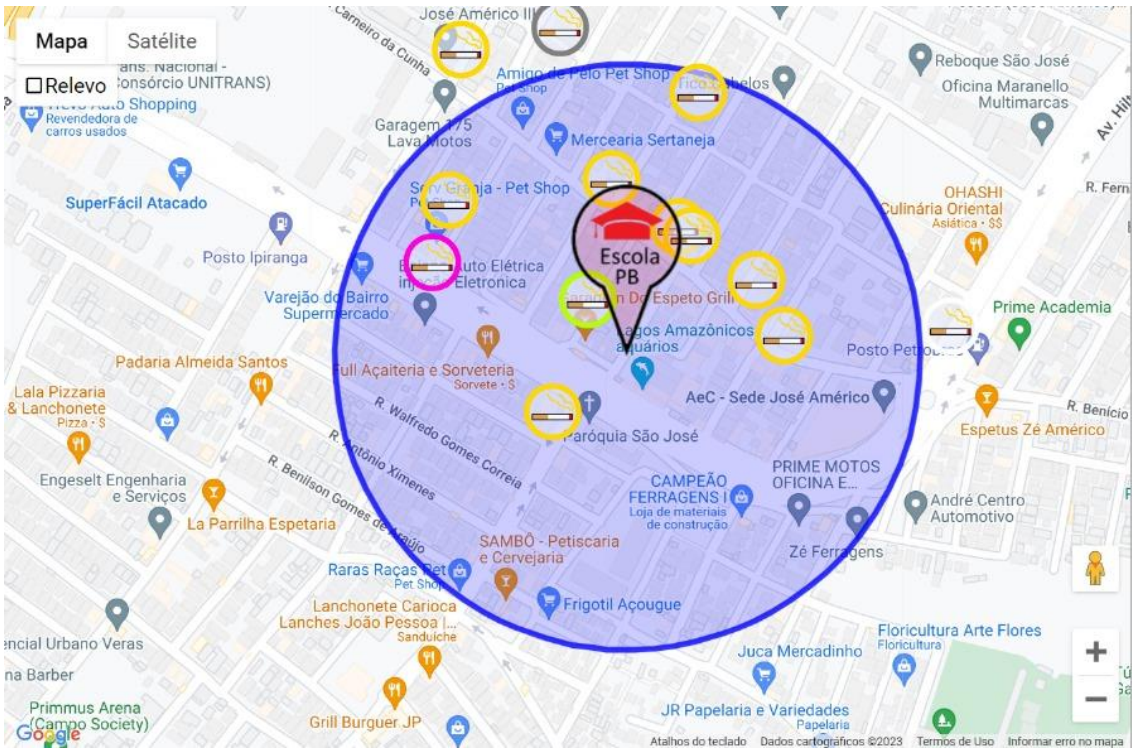

Material suplementar

Mapas com resultados dos georreferenciamentos dos pontos de venda de produtos de tabaco, a partir da escola selecionada, por cidade pesquisada

Belo Horizonte-MG

Curitiba-PR

João Pessoa-PB

Goiânia-GO

Palmas-TO

Nota: Nem todos os estabelecimentos georreferenciados aparecem com marcações dentro do raio, tendo em vista que, pela proximidade dos pontos de venda, os símbolos podem estar sobrepostos. Os mapas dão uma dimensão da presença de pontos de venda com produtos de tabaco, que reflete a disponibilidade e a acessibilidade.