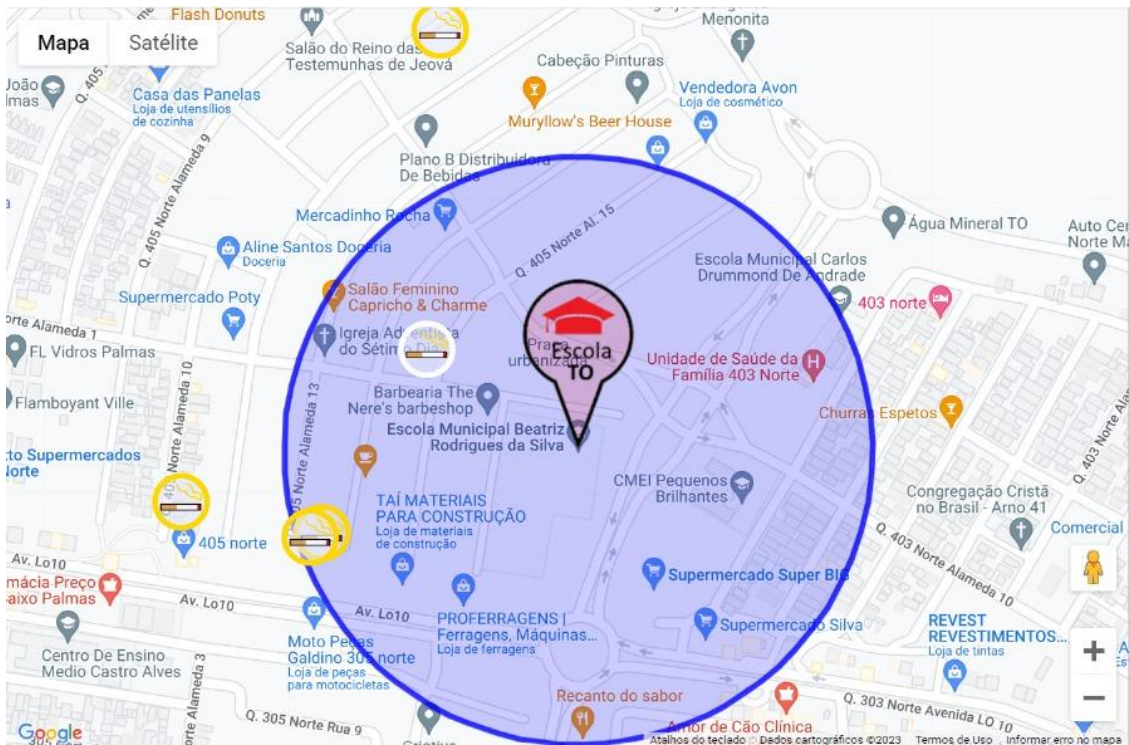

Material suplementar

Mapas com resultados dos georreferenciamentos dos pontos de venda de produtos de tabaco, a partir da escola selecionada, por cidade pesquisada

Belo Horizonte-MG

Curitiba-PR

João Pessoa-PB

Goiânia-GO

Palmas-TO

Nota: Nem todos os estabelecimentos georreferenciados aparecem com marcações dentro do raio, tendo em vista que, pela proximidade dos pontos de venda, os símbolos podem estar sobrepostos. Os mapas dão uma dimensão da presença de pontos de venda com produtos de tabaco, que reflete a disponibilidade e a acessibilidade.