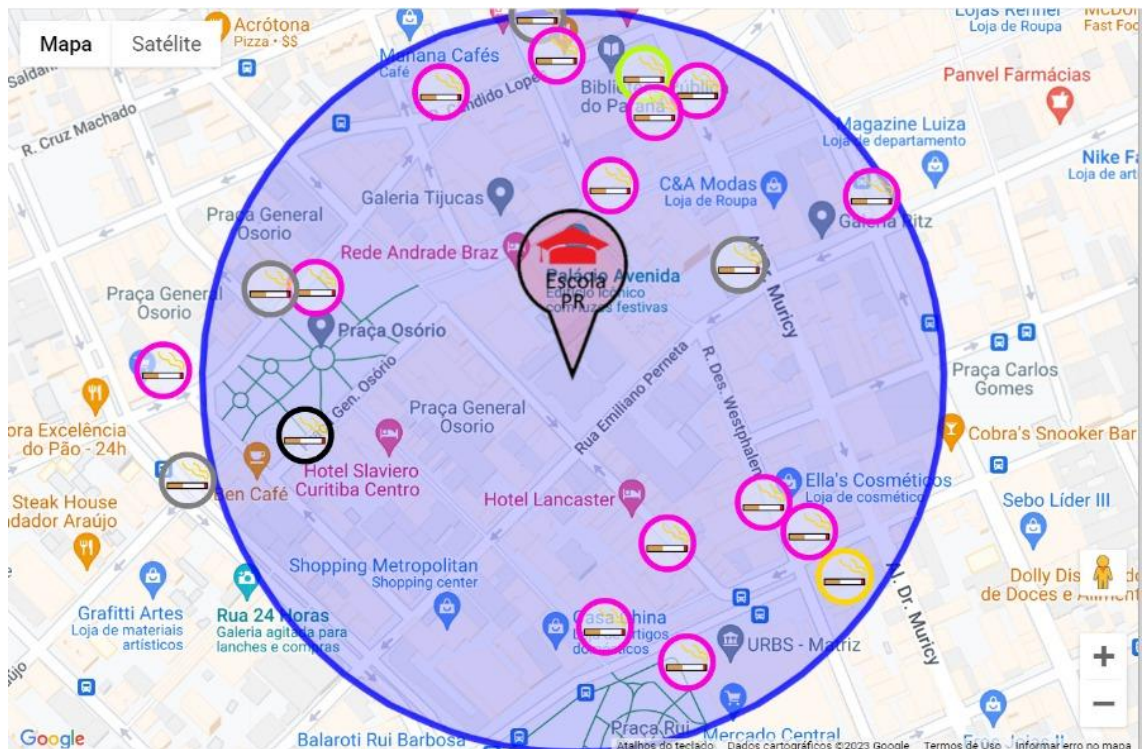

Material suplementar

Mapas com resultados dos georreferenciamentos dos pontos de venda de produtos de tabaco, a partir da escola selecionada, por cidade pesquisada

Belo Horizonte-MG

Curitiba-PR

João Pessoa-PB

Goiânia-GO

Palmas-TO

Nota: Nem todos os estabelecimentos georreferenciados aparecem com marcações dentro do raio, tendo em vista que, pela proximidade dos pontos de venda, os símbolos podem estar sobrepostos. Os mapas dão uma dimensão da presença de pontos de venda com produtos de tabaco, que reflete a disponibilidade e a acessibilidade.