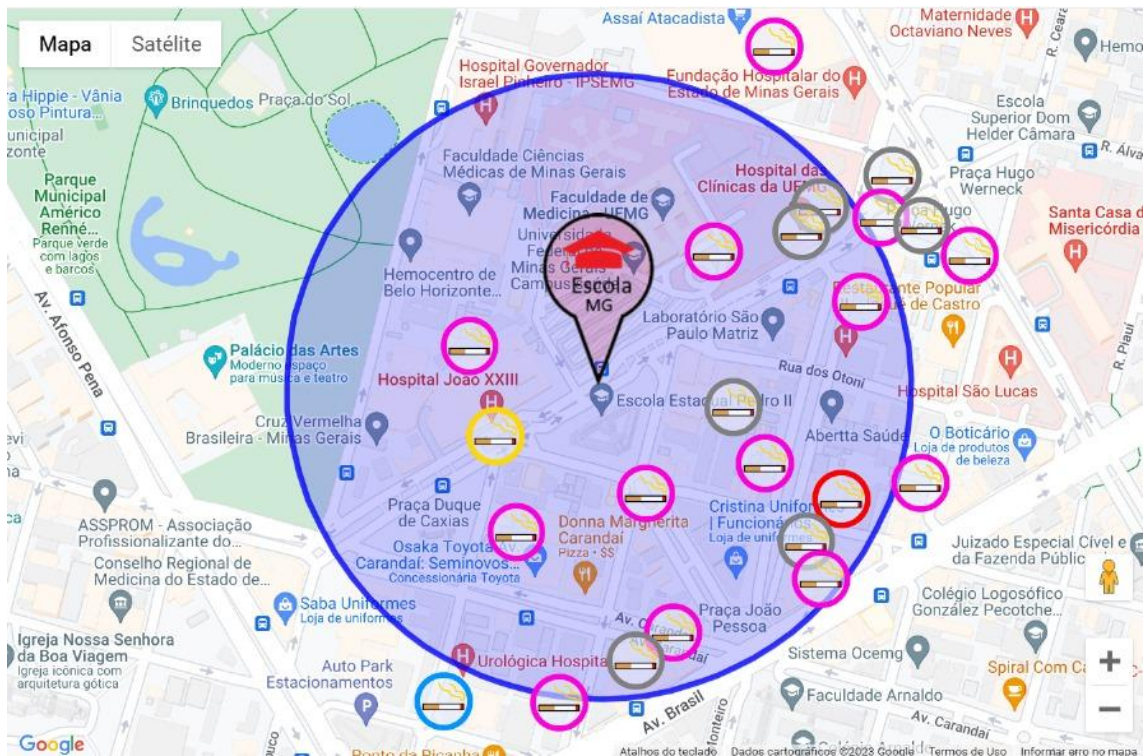

Material suplementar

Mapas com resultados dos georreferenciamentos dos pontos de venda de produtos de tabaco, a partir da escola selecionada, por cidade pesquisada

Belo Horizonte-MG

Curitiba-PR

João Pessoa-PB

Goiânia-GO

Palmas-TO

Nota: Nem todos os estabelecimentos georreferenciados aparecem com marcações dentro do raio, tendo em vista que, pela proximidade dos pontos de venda, os símbolos podem estar sobrepostos. Os mapas dão uma dimensão da presença de pontos de venda com produtos de tabaco, que reflete a disponibilidade e a acessibilidade.